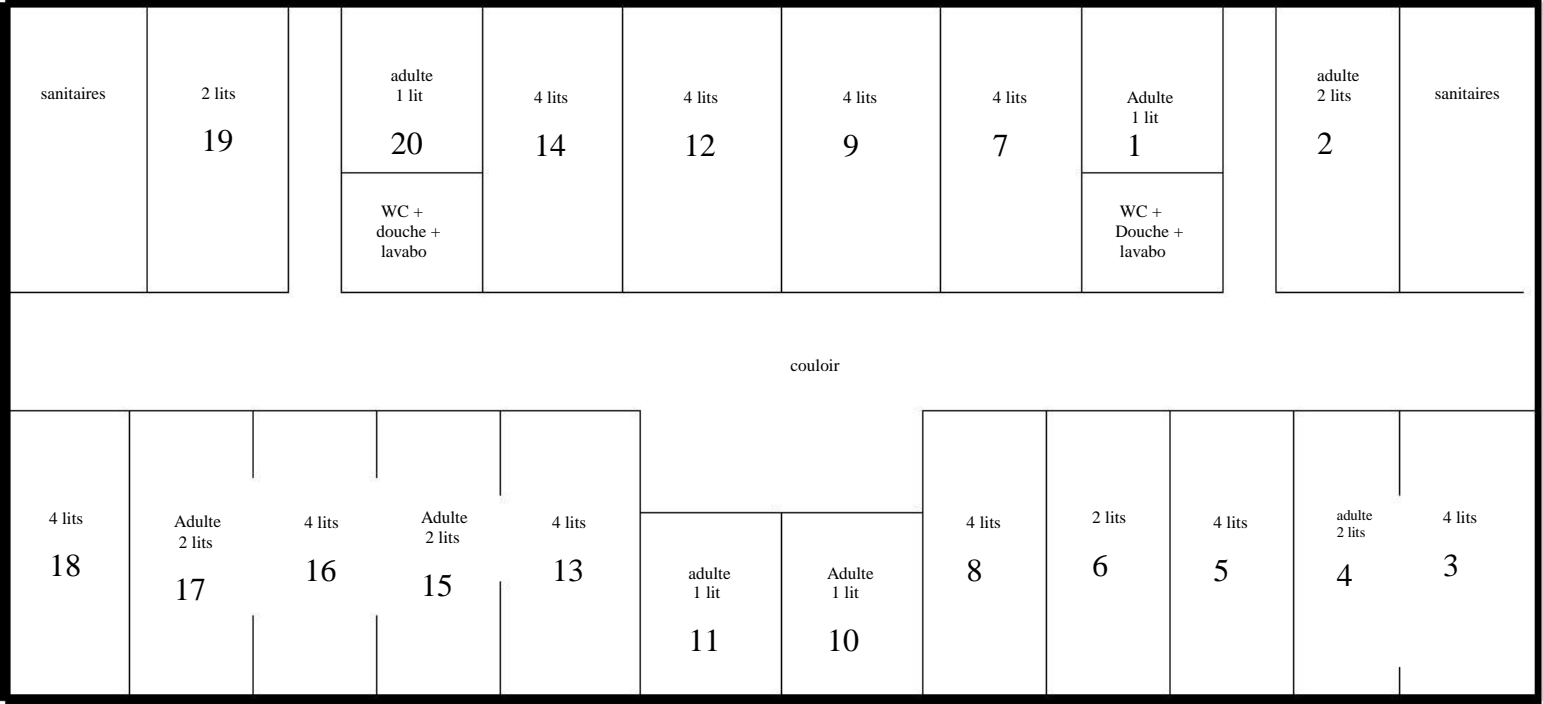

Gujan-Mestras

plan du pavillon "la dune" 56 lits

sanitaires	2 lits 19		adulte 1 lit 20	4 lits 14	4 lits 12	4 lits 9	4 lits 7	Adulte 1 lit 1		adulte 2 lits 2	sanitaires
			WC + douche + lavabo					WC + Douche + lavabo			
couloir											
4 lits 18	Adulte 2 lits 17	4 lits 16	Adulte 2 lits 15	4 lits 13							
					adulte 1 lit 11	Adulte 1 lit 10	adulte 2 lits 8	2 lits 6	4 lits 5	adulte 2 lits 4	4 lits 3

Gujan-Mestras

plan du pavillon "la lande" 56 lits

Gujan-Mestras

plan du pavillon "l'océane" 60 lits

GUJAN MESTRAS PLAN DE MASSE