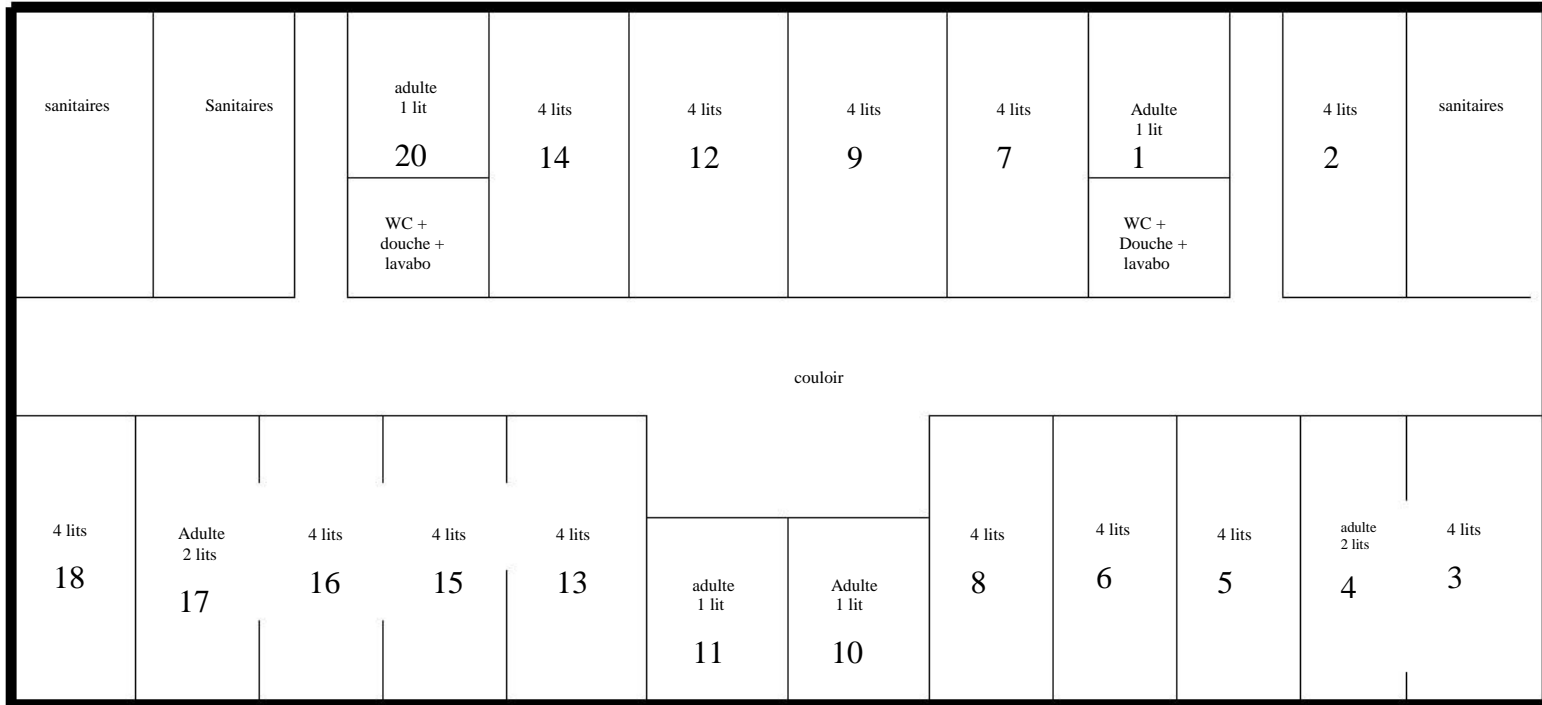

Gujan-Mestras

plan du pavillon "la dune" 56 lits

sanitaires	2 lits 19		adulte 1 lit 20	4 lits 14	4 lits 12	4 lits 9	4 lits 7	Adulte 1 lit 1		adulte 2 lits 2	sanitaires
			WC + douche + lavabo					WC + Douche + lavabo			
couloir											
4 lits 18	Adulte 2 lits 17	4 lits 16	Adulte 2 lits 15	4 lits 13							
					adulte 1 lit 11	Adulte 1 lit 10	adulte 2 lits 8	2 lits 6	4 lits 5	adulte 2 lits 4	4 lits 3

Gujan-Mestras

plan du pavillon "la lande" 56 lits

Gujan-Mestras

plan du pavillon "l'océane" 60 lits

GUJAN MESTRAS PLAN DE MASSE